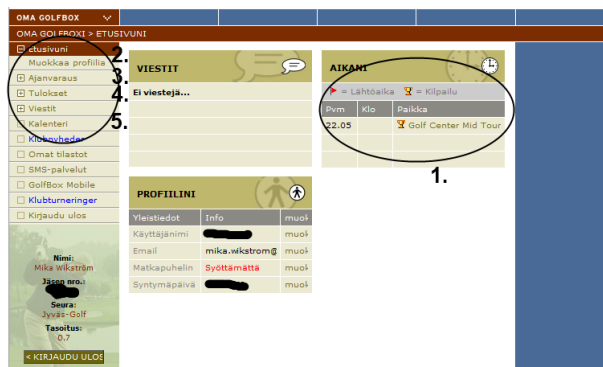

2. GolfBoxin oman profiilin pääsivulta voit:

1. Nähdä varaamasi lähtöajat ja kilpailuun ilmoittautumisesi, sekä seurata "Live Scoringia"
2. Muokata profiiliisi esim. salasanaa, tasoitusta, yhteystietoja jne. Käyttäjätunnuksen vaihtamista ei suositella, koska muutetun käyttäjätunnuksen selville saaminen ei ole Golfliitolle mahdollista jos sen satut itse unohtamaan.
3. Varata aikoja GolfBoxia käyttäviin seuroihin Suomessa sekä pian myös muualla.
4. Katsoa aiempia tuloksiasi.
5. "Kalenteri"- kohdasta voit ilmoittautua kilpailuihin. Jos valitset seuraksi "Suomen Golfliitto ry", saat esiin listan liiton kilpailuista. Samaan listaan pääset käsiksi myös www.golf.fi -sivun kautta.

Kohdista 1. ja 5. pääset peruuttamaan ilmoittautumisesi.

Seurojen uudet jäsenet sekä pelaajien tiedot tullaan päivittämään rekisteriin kerran viikossa.

Kyseisillä tunnuksilla voit pian varata peliaikoja myös Ruotsin, Tanskan sekä Norjan kentille.

Lisätietoja:

Mika Wikström
0400 739 877
etunimi.sukunimi@golf.fi